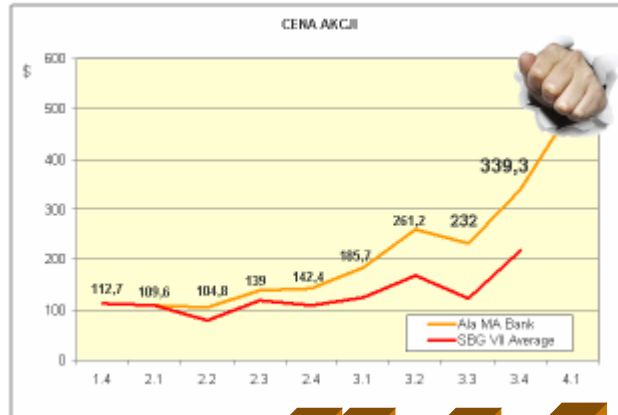

Nasze wyniki

Podsumowanie

Nauczyliśmy się wiele, ale ponieważ nie popełniliśmy jeszcze wszystkich błędów, liczymy na możliwość startu w Eurobarrisk!