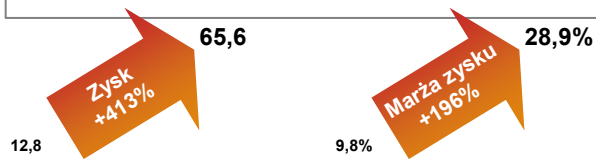

Łukasz Rodek

Wszyscy członkowie zespołu są uczestnikami programu Management Associate w Citi Handlowy.

Nasze wyniki

Nasze wyniki

Nasze wyniki

ROE
+235%
21,5%
72,5%

Nasze wyniki

- ❖ 3 emisje obligacji długoterminowych
- ❖ 2 skupy akcji