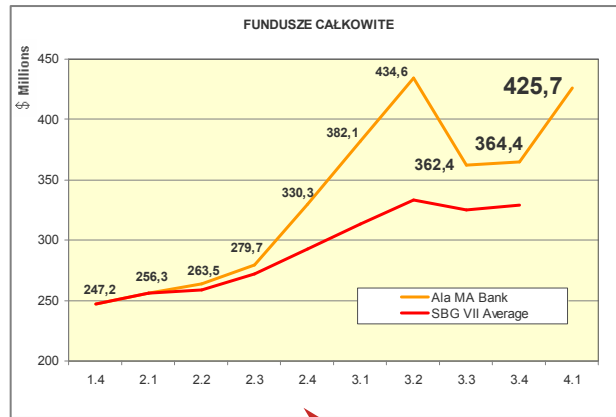

Łukasz Rodek

Wszyscy członkowie zespołu są uczestnikami programu Management Associate w Citi Handlowy.

Nasze wyniki

Nasze wyniki

Nasze wyniki

ROE
+235%
21,5%
72,5%

Nasze wyniki

- ❖ 3 emisje obligacji długoterminowych
- ❖ 2 skupy akcji