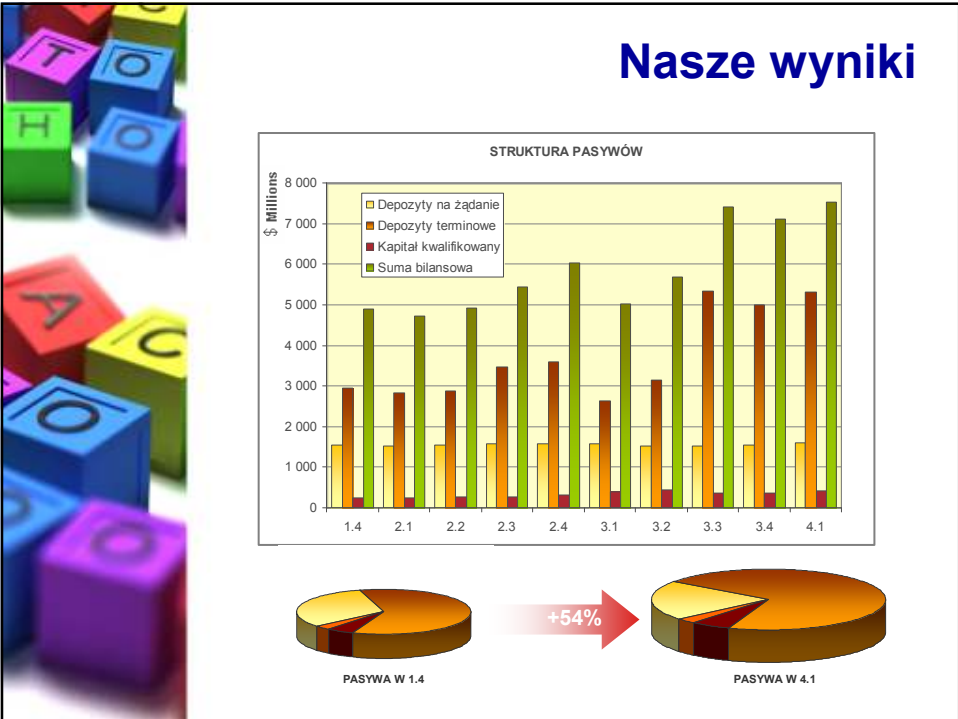

Łukasz Rodek

Wszyscy członkowie zespołu są uczestnikami programu Management Associate w Citi Handlowy.

Nasze wyniki

Nasze wyniki

Nasze wyniki

ROE
+235%
21,5%
72,5%

Nasze wyniki

- ❖ 3 emisje obligacji długoterminowych
- ❖ 2 skupy akcji