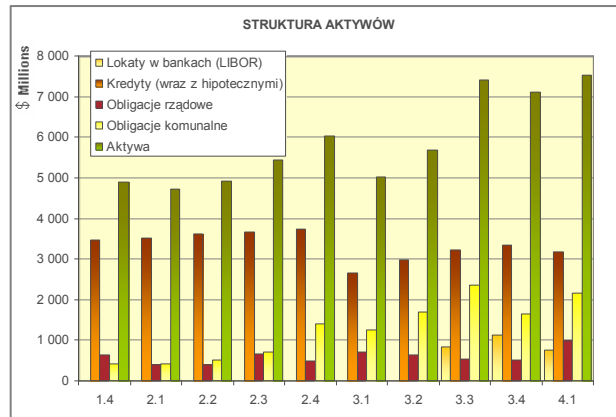

Łukasz Rodek

Wszyscy członkowie zespołu są uczestnikami programu Management Associate w Citi Handlowy.

Nasze wyniki

Nasze wyniki

Nasze wyniki

ROE
+235%
21,5%
72,5%

Nasze wyniki

- ❖ 3 emisje obligacji długoterminowych
- ❖ 2 skupy akcji