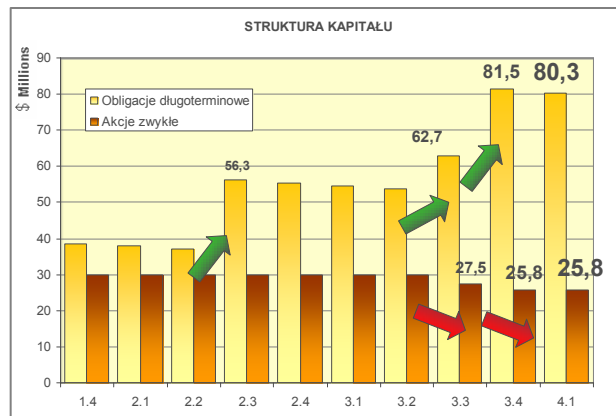

Łukasz Rodek

Wszyscy członkowie zespołu są uczestnikami programu Management Associate w Citi Handlowy.

Nasze wyniki

Nasze wyniki

Nasze wyniki

ROE
+235%
21,5%
72,5%

Nasze wyniki

- ❖ 3 emisje obligacji długoterminowych
- ❖ 2 skupy akcji

Nasze wyniki

Podsumowanie

Nauczyliśmy się wiele, ale ponieważ nie popełniliśmy jeszcze wszystkich błędów, liczymy na możliwość startu w Eurobarrisk!

Dziękujemy za uwagę!