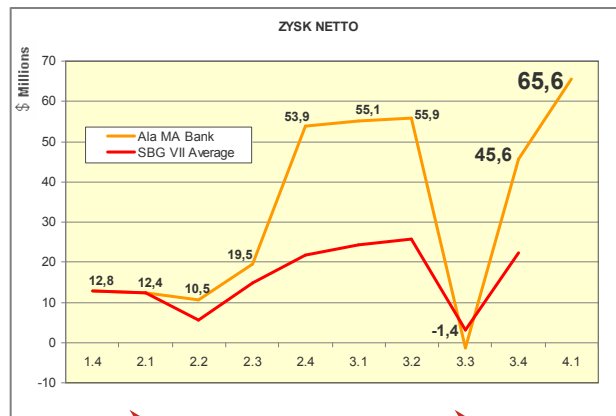

Łukasz Rodek

Wszyscy członkowie zespołu są uczestnikami programu Management Associate w Citi Handlowy.

Nasze wyniki

Nasze wyniki

Nasze wyniki

ROE
+235%
21,5%
72,5%

Nasze wyniki

- ❖ 3 emisje obligacji długoterminowych
- ❖ 2 skupy akcji